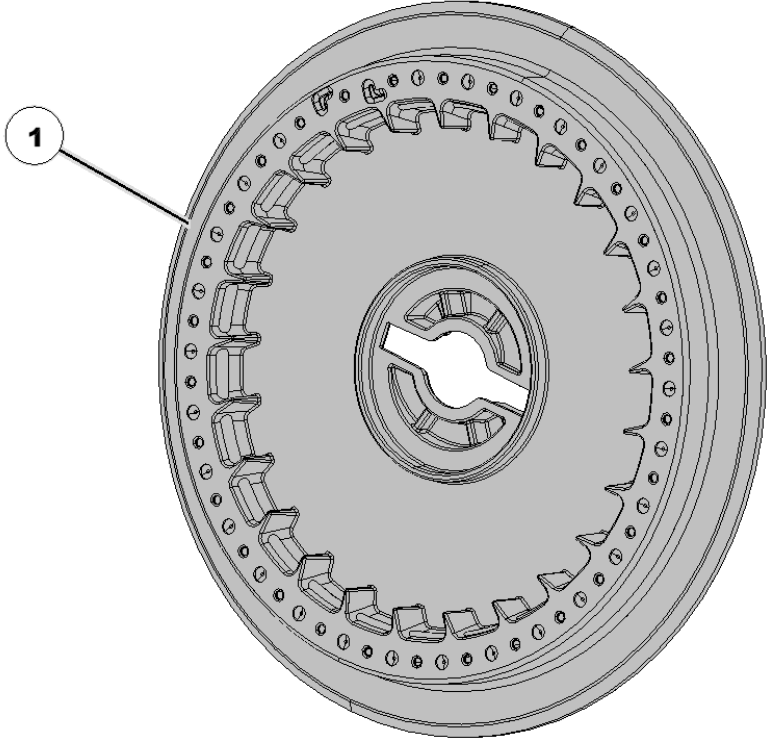

7200031 eSet Specialty Disk (B) .115"

Item No.	Part Number	Part Name	QTY	Remarks
1	7200031	Disk	1	eSet - .115" 30 Hole (Sunflower 3 & 4)