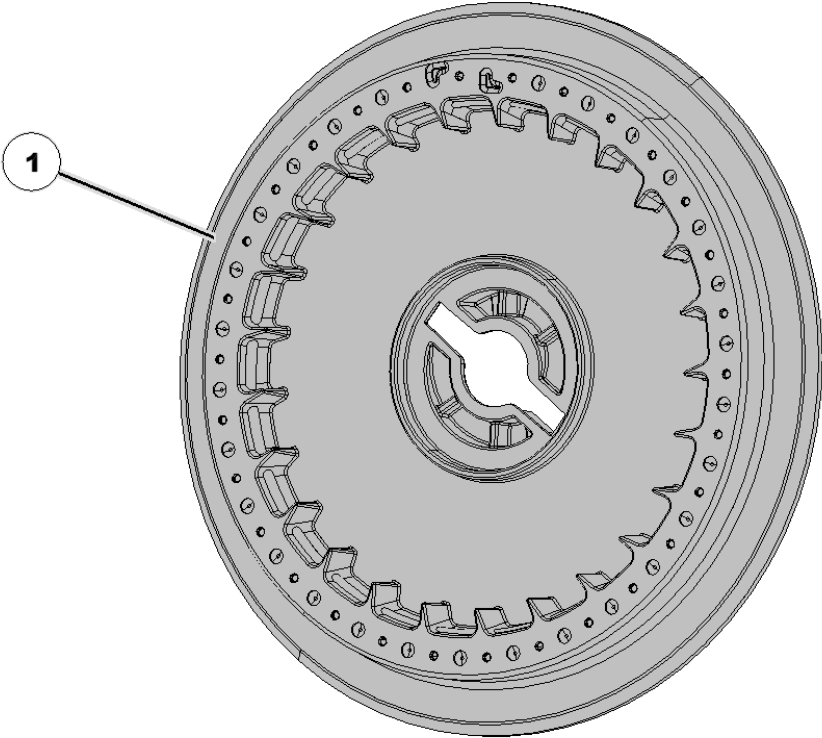

7200030 eSet Specialty Disk (A) .100"

Item No.	Part Number	Part Name	QTY	Remarks
1	7200030	Disk	1	eSet - .100 30 hole