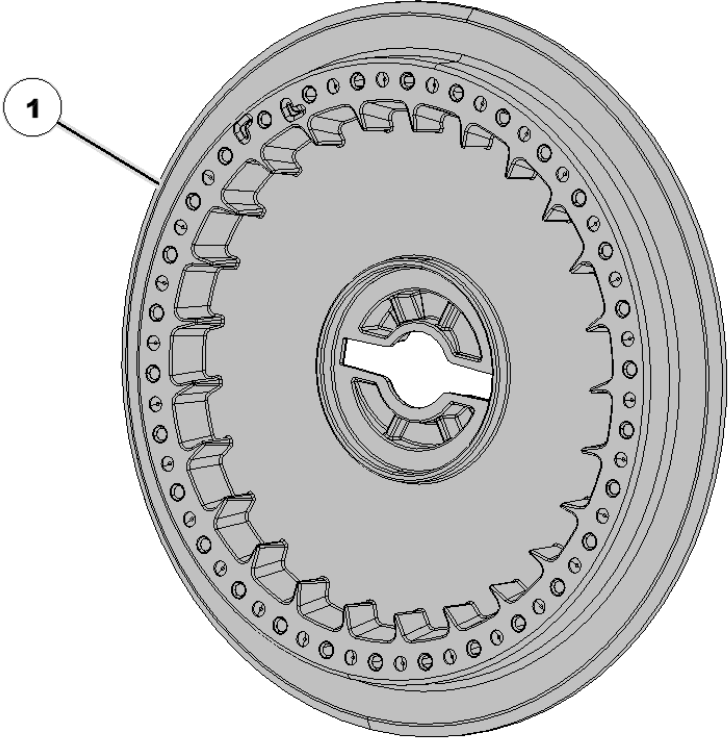

343119 JD Vac Rubber Boot

Item No.	Part Number	Part Name	QTY	Remarks
1	343119	Boot	1	JD eSet Std

720003 eSet Corn Disk .176"

Item No.	Part Number	Part Name	QTY	Remarks
1	720003	Eset Disk (Standard Corn Disk)	1	30 Hole